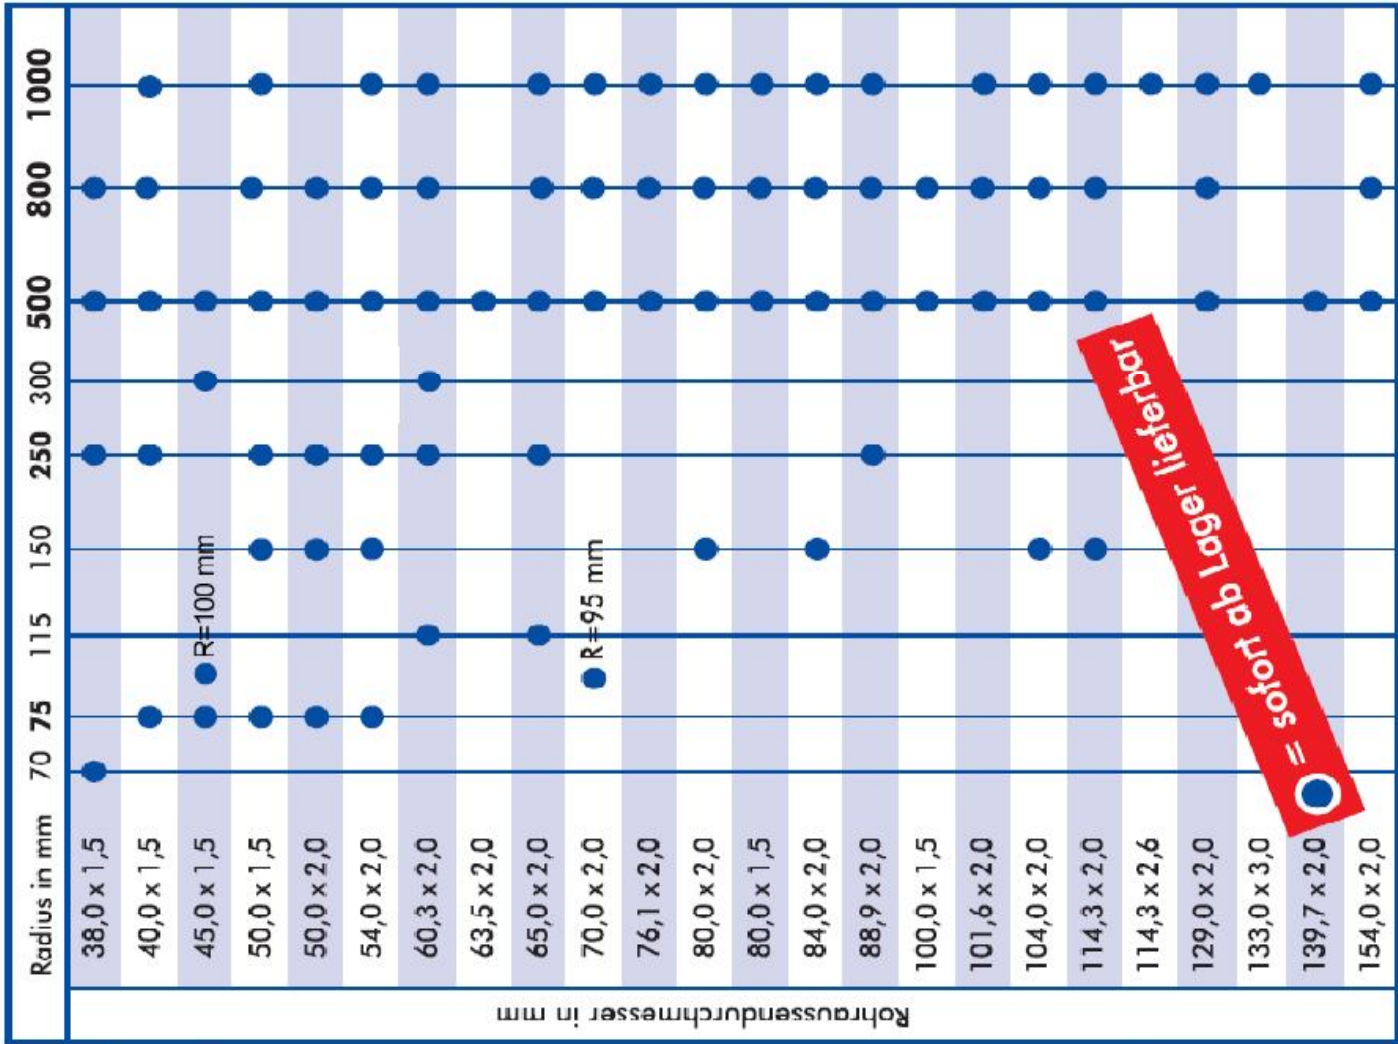

unterschiede Durchmesser bzw. Radien sind möglich:

● = sofort ab Lager lieferbar

● = sofort ab Lager lieferbar